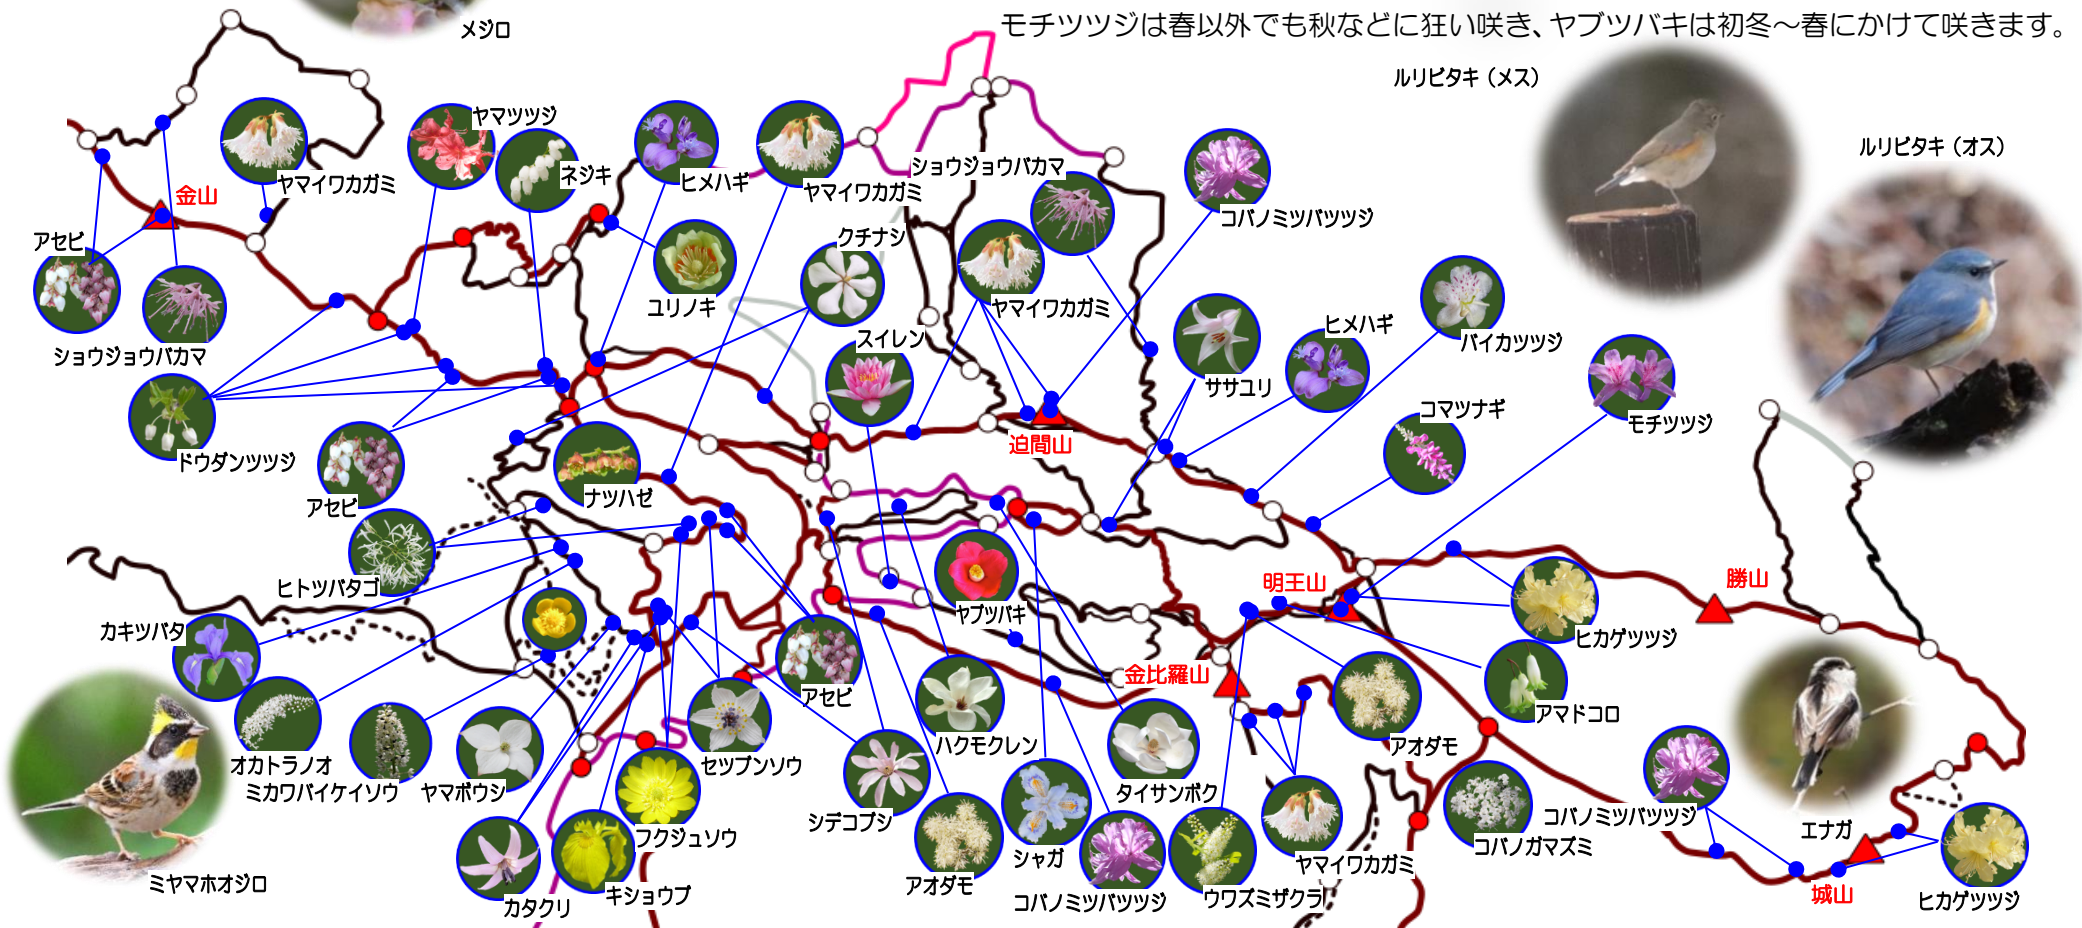

各務原・関南アルプスのフラワーマップ (金山～迫間山～明王山～城山・勝山) 【早春～初夏編】

2月	3月	4月	5月	6月	7月

メジロ

モチツツジは春以外でも秋などに狂い咲き、ヤブツバキは初冬～春にかけて咲きます。

ルリヒタキ (メス)

ルリヒタキ (オス)

【夏～冬編】（果実含む）

※開花時期はその年の天候や、日の当たり具合などで前後します。又、開花期間が長い花もあります。 モチツツジは秋～初冬にも狂い咲きします。